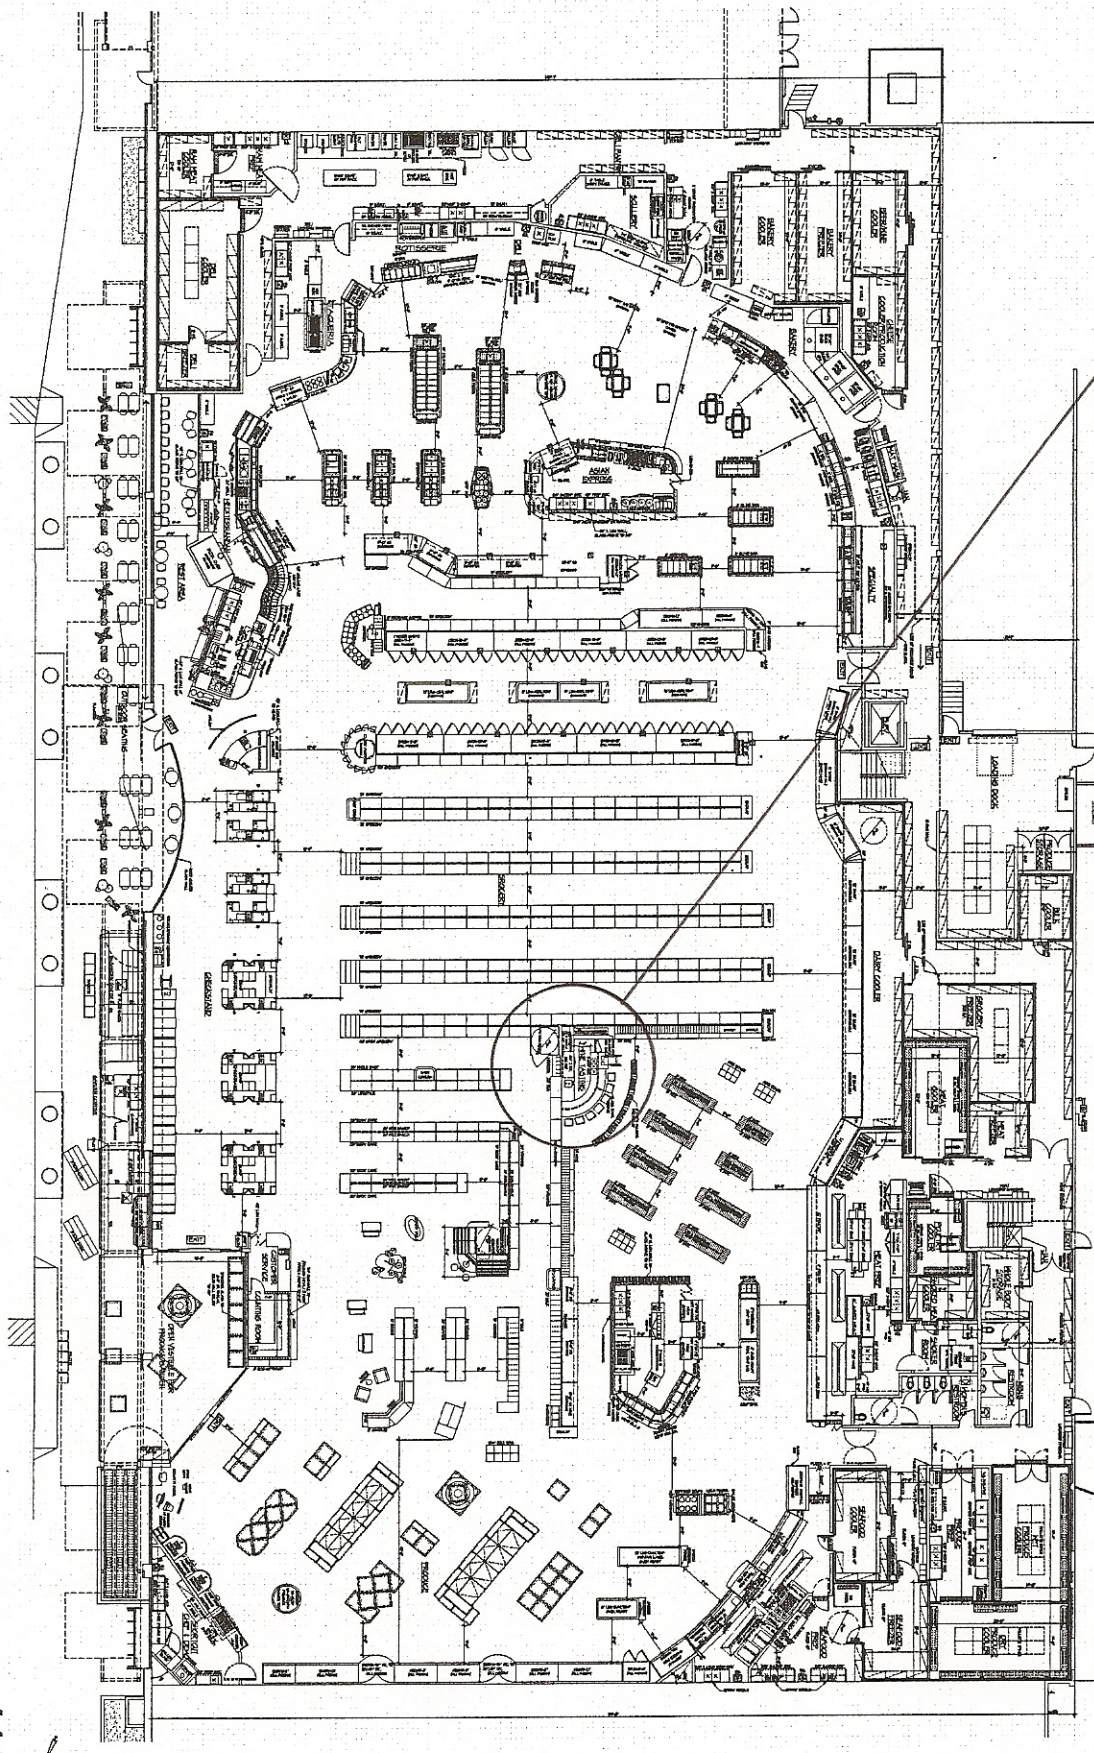

21 - OFF SITE - 48,350 sq ft
Alcohol Sales
42 - WINE + TASTING ON-SITE SALES 400 sq ft / 48,750 sq ft

DiEnglish
1410 South Street
Los Angeles, CA 90015
(213) 475-1111
www.dienglish.com

WHOLE FOODS
Whole Foods #43
225 LINCOLN BLVD.
VENICE, CA 90291