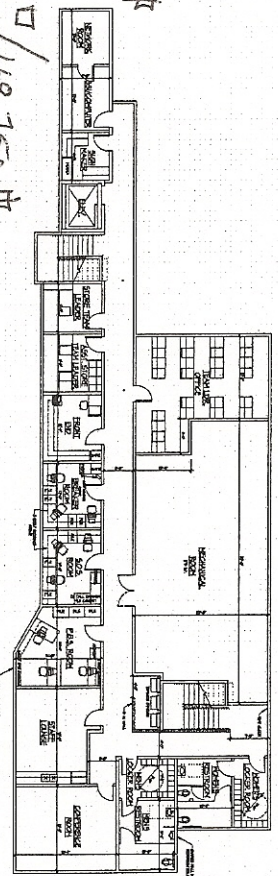

21 - OFF SITE - 48,350 sq ft
Alcohol Sales
42 - WINE + TASTING ON-SITE SALES 400 sq ft / 48,750 sq ft

DiEnglish
1410 South Street
Los Angeles, CA 90015
(213) 475-1111
www.dienglish.com

WHOLE FOODS
Whole Foods #43
225 LINCOLN BLVD.
VENICE, CA 90291